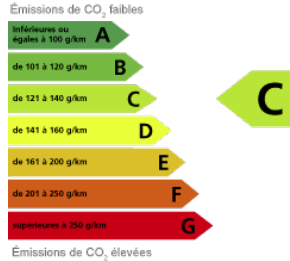

BERARD AUTOMOBILE

01 60 66 01 05 | compta.autofusion@orange.fr

BERARD AUTOMOBILE 46 Quai Hippolyte Rossignol 77000 Melun

Renault Clio (5) Techno TCe 140

VO n° : 233
N° de police : 233

Mise en Circulation : **17/04/2023**

Puissance : **7 CV**

Puissance réelle : **138 Ch**

Énergie : **Essence**

Couleur : **Orange**

Boîte de vitesse : **Manuelle**

Nombre de portes : **5**

Immatriculation : **GN192JX**

Provenance : **Marchand**

Taux CO₂ : **122g/km**

Kilométrage : **9 676 km** (non garanti)

Garantie : **12 mois** (occasion garantie)

19 590 € TTC

ou 390,00 € TTC / mois avec un apport de 0,00 €

* Mensualité de 390,00 € HT, pour une durée de 60 mois

Hors frais d'immatriculation et de carburant
*Voir les conditions générales de financement en agence

Équipements :

6 airbags

Affichage multi-fonctions: 7,00 pouces, panneau

instruments 1, 17,8 cm, affichage multi-

fonctions: 7,00 pouces, écran(s) tactile(s),

Tableau de bord central 1, 17,8 cm fixe et -

Airbags rideaux latéraux AV & AR

Amb. Lumin enveloppante

Antipatinage

Appel d'urgence

Apple CarPlay Android Auto

Assistance au freinage d'urgence

Avertisseur de franchissement de ligne avec

action sur la direction vitesse max de

déclenchement 180 km/h 111 mph

Bluetooth

Bouton démarrage

Capacité du coffre(l) : sièges en place, sous

tablette : 391, sièges rabattus, au pavillon :

1 069,

Frein à main électrique

Indicateur de sous-gonflage des pneus

Limiteur de vitesse

Mise à jour Over Air

Phares à surface complexe, feux de croisement

: LED, feux de route : LED

Port de chargement USB : avant

Préparation Isofix

Prise(s) 12V : AV

Récupération d'énergie au freinage

Régulateur de vitesse

Réservoir principal 42 litres

Rétroviseurs extérieurs caméra: côté

conducteur, côté passager, ton caisse,

électriques, chauffants, rappels de clignotants

intégrés

Selection ambiance lumineuse

Sièges AR : banquette, 3 places, assise fixe,

rabattables : 2/3-1/3